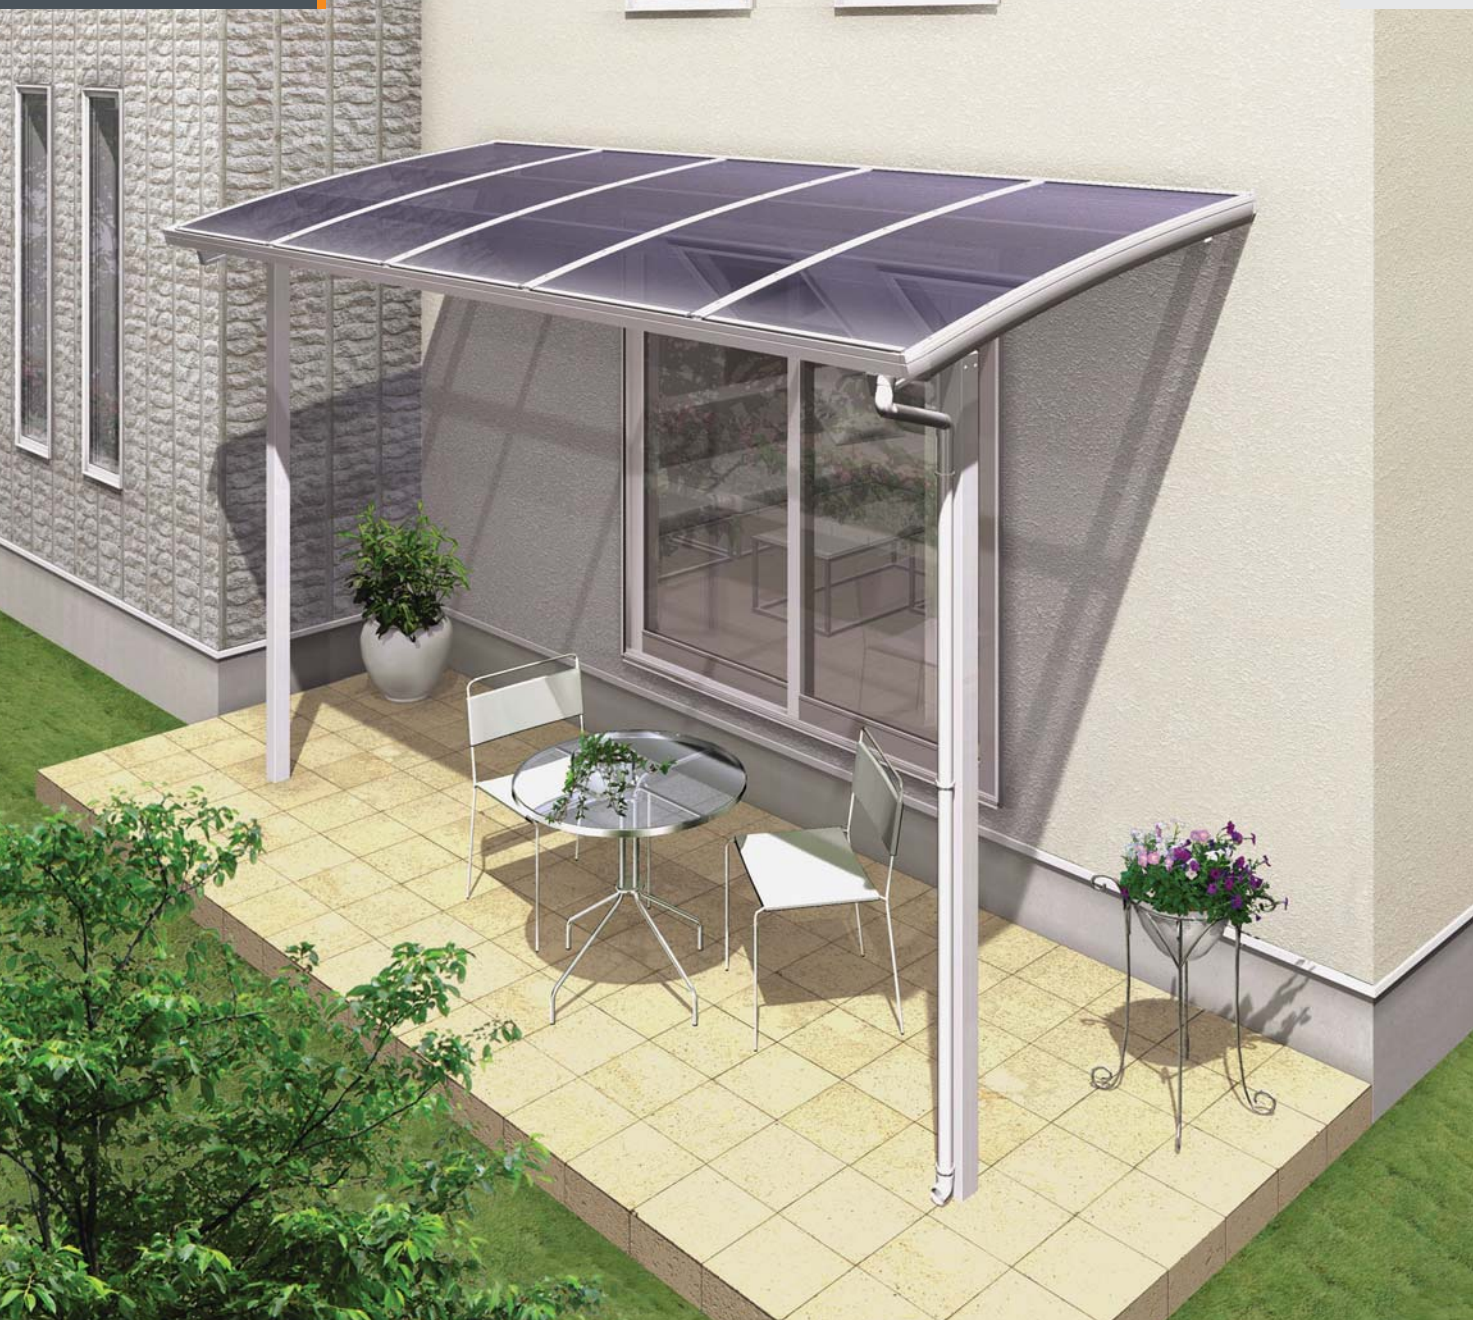

Serie R-View

## Colori della struttura in alluminio

<b>BR</b>	<b>KC</b>	<b>UC</b>	<b>BKC</b>	<b>WH</b>
Bronze	Nero Delicato	Grigio Urbano	Marrone Scuro	Bianco

## Materiale di copertura (polycarbonato compatto 2mm)

 100%UV	 100%UV	 100%UV 50%IR
Marrone	Blu	Fumo Blu

**Tipologie:** Due o più unità mini o single possono essere accoppiate in vari modi così da soddisfare una più ampia gamma di dimensioni e tipologie. Le misure indicate di seguito sono in metri.

Post Stand

Sbalzo del tetto	914.5	1214.5	1514.5	1814.5				
Lunghezza	2280	2505	3040	3340	3800	4175	5320	5845

Stand Alone

Sbalzo del tetto	614.5	914.5					
Lunghezza	2280	2505	3040	3340	3800	4175	